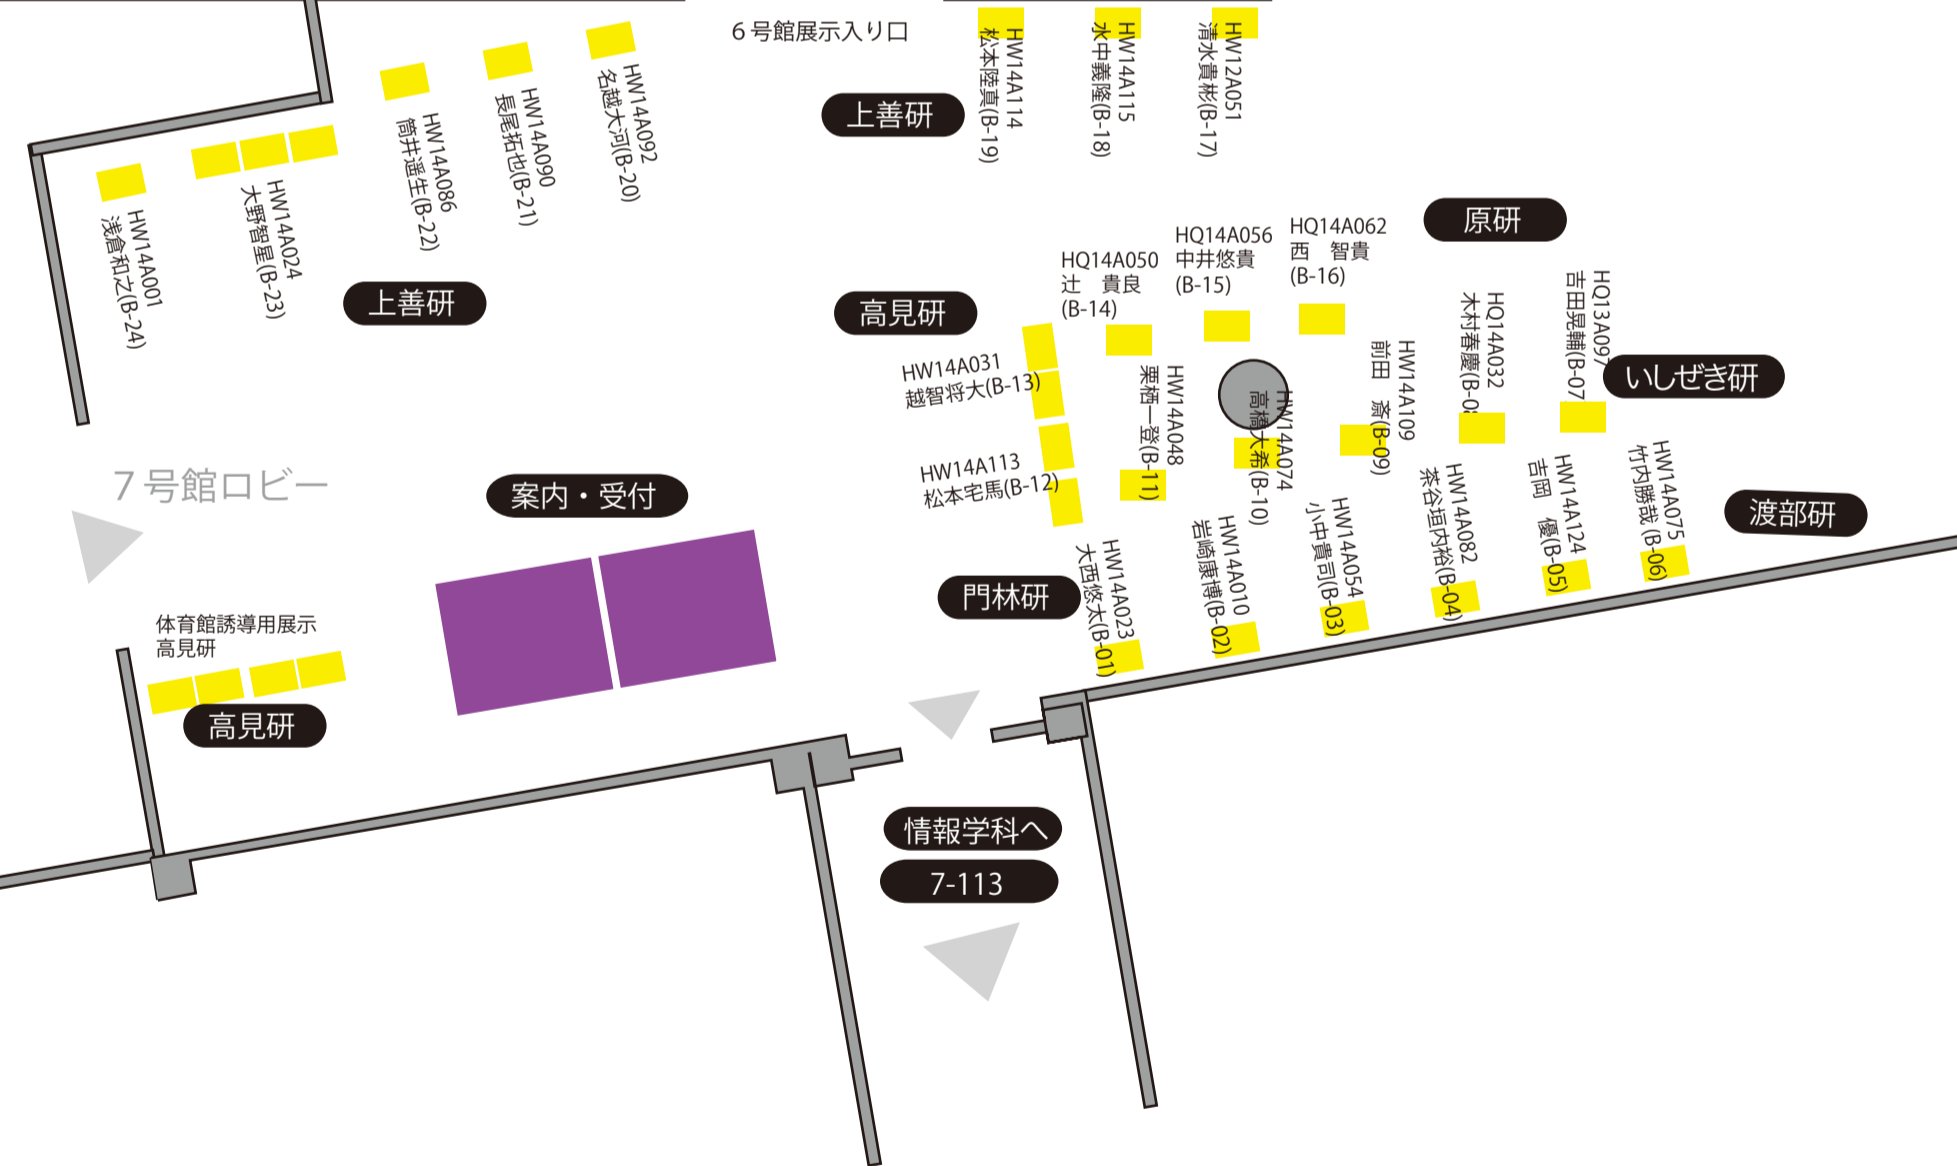

2017年度 なわてん展示レイアウト 6号館 1F

体育館

- 高見研**
- HW14A011 岩田達人(L-01)
 - HW14A015 梅田力輔(L-02)
 - HW14A042 川上史弥(L-03)
 - HW14A059 小山夏樹(L-04)
 - HW14A079 田中義人(L-05)

- | | | | |
|---|----------------|---|----------------|
|  | ライブラリー机.....1台 |  | 備品使用数(6号館1F合計) |
|  | 椅子.....14台 |  | 3人掛けデスク.....9台 |
| | |  | 2人掛けデスク.....2台 |
| | |  | 1人掛けデスク.....3台 |
| | |  | 展示台(大).....0台 |
| | |  | 展示台(中).....0台 |
| | |  | 展示台(小).....0台 |