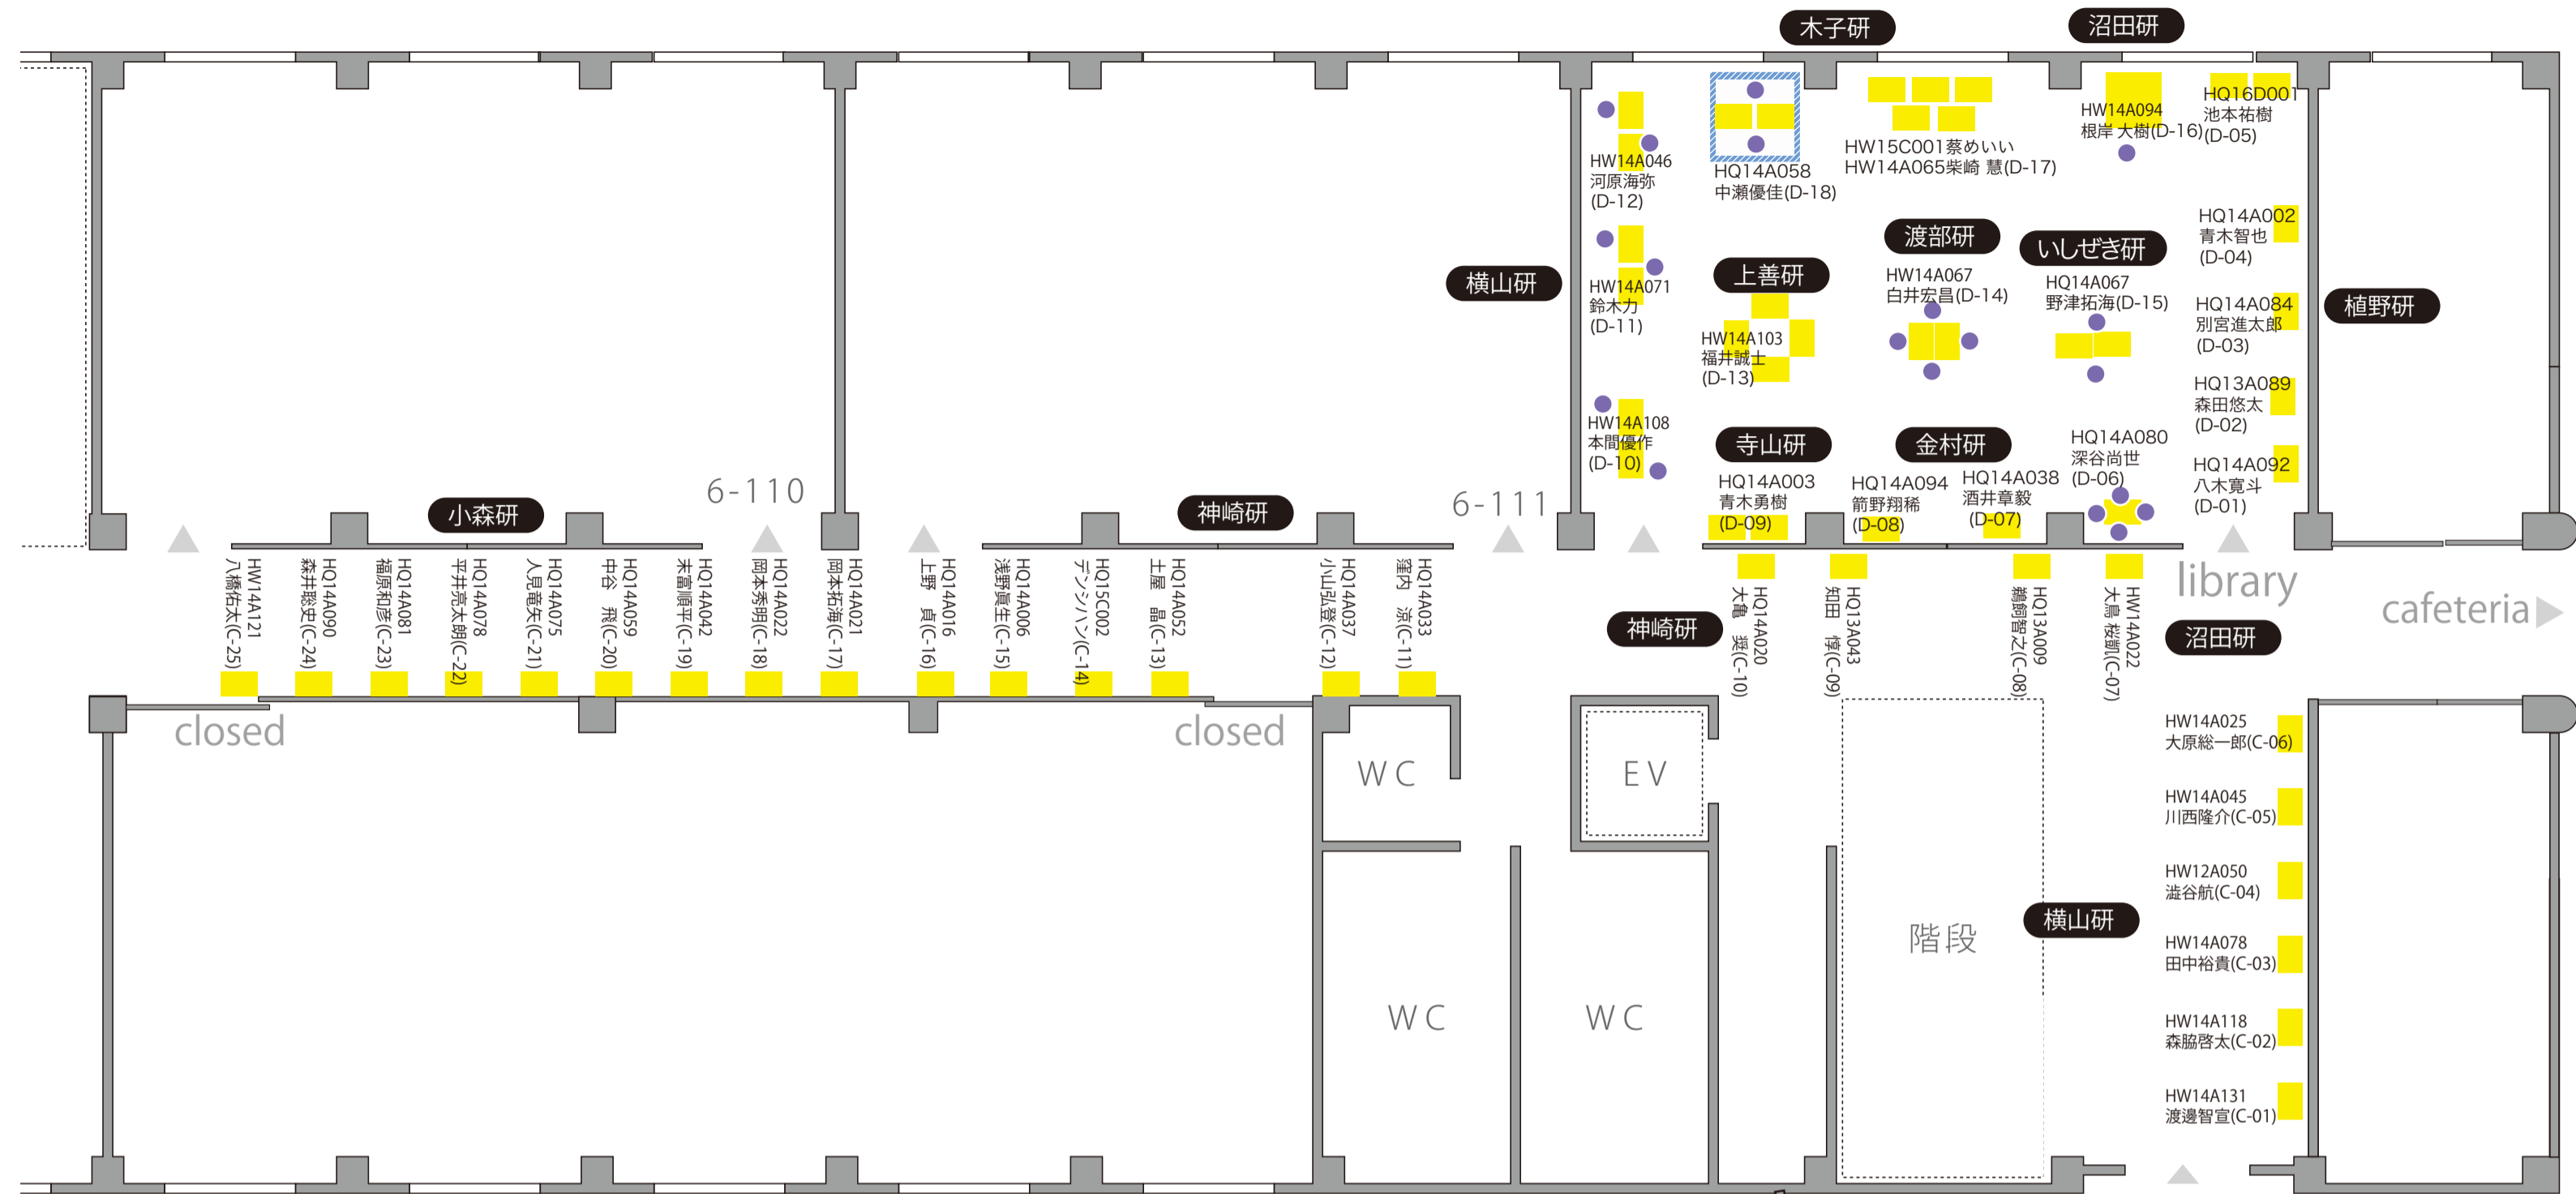

2017年度 なわてん展示レイアウト 6号館 1F

体育館

- 高見研**
- HW14A011 岩田達人(L-01)
 - HW14A015 梅田力輔(L-02)
 - HW14A042 川上史弥(L-03)
 - HW14A059 小山夏樹(L-04)
 - HW14A079 田中義人(L-05)

- | | | | |
|---|----------------|---|----------------|
|  | ライブラリー机.....1台 |  | 備品使用数(6号館1F合計) |
|  | 椅子.....14台 |  | 3人掛けデスク.....9台 |
| | |  | 2人掛けデスク.....2台 |
| | |  | 1人掛けデスク.....3台 |
| | |  | 展示台(大).....0台 |
| | |  | 展示台(中).....0台 |
| | |  | 展示台(小).....0台 |