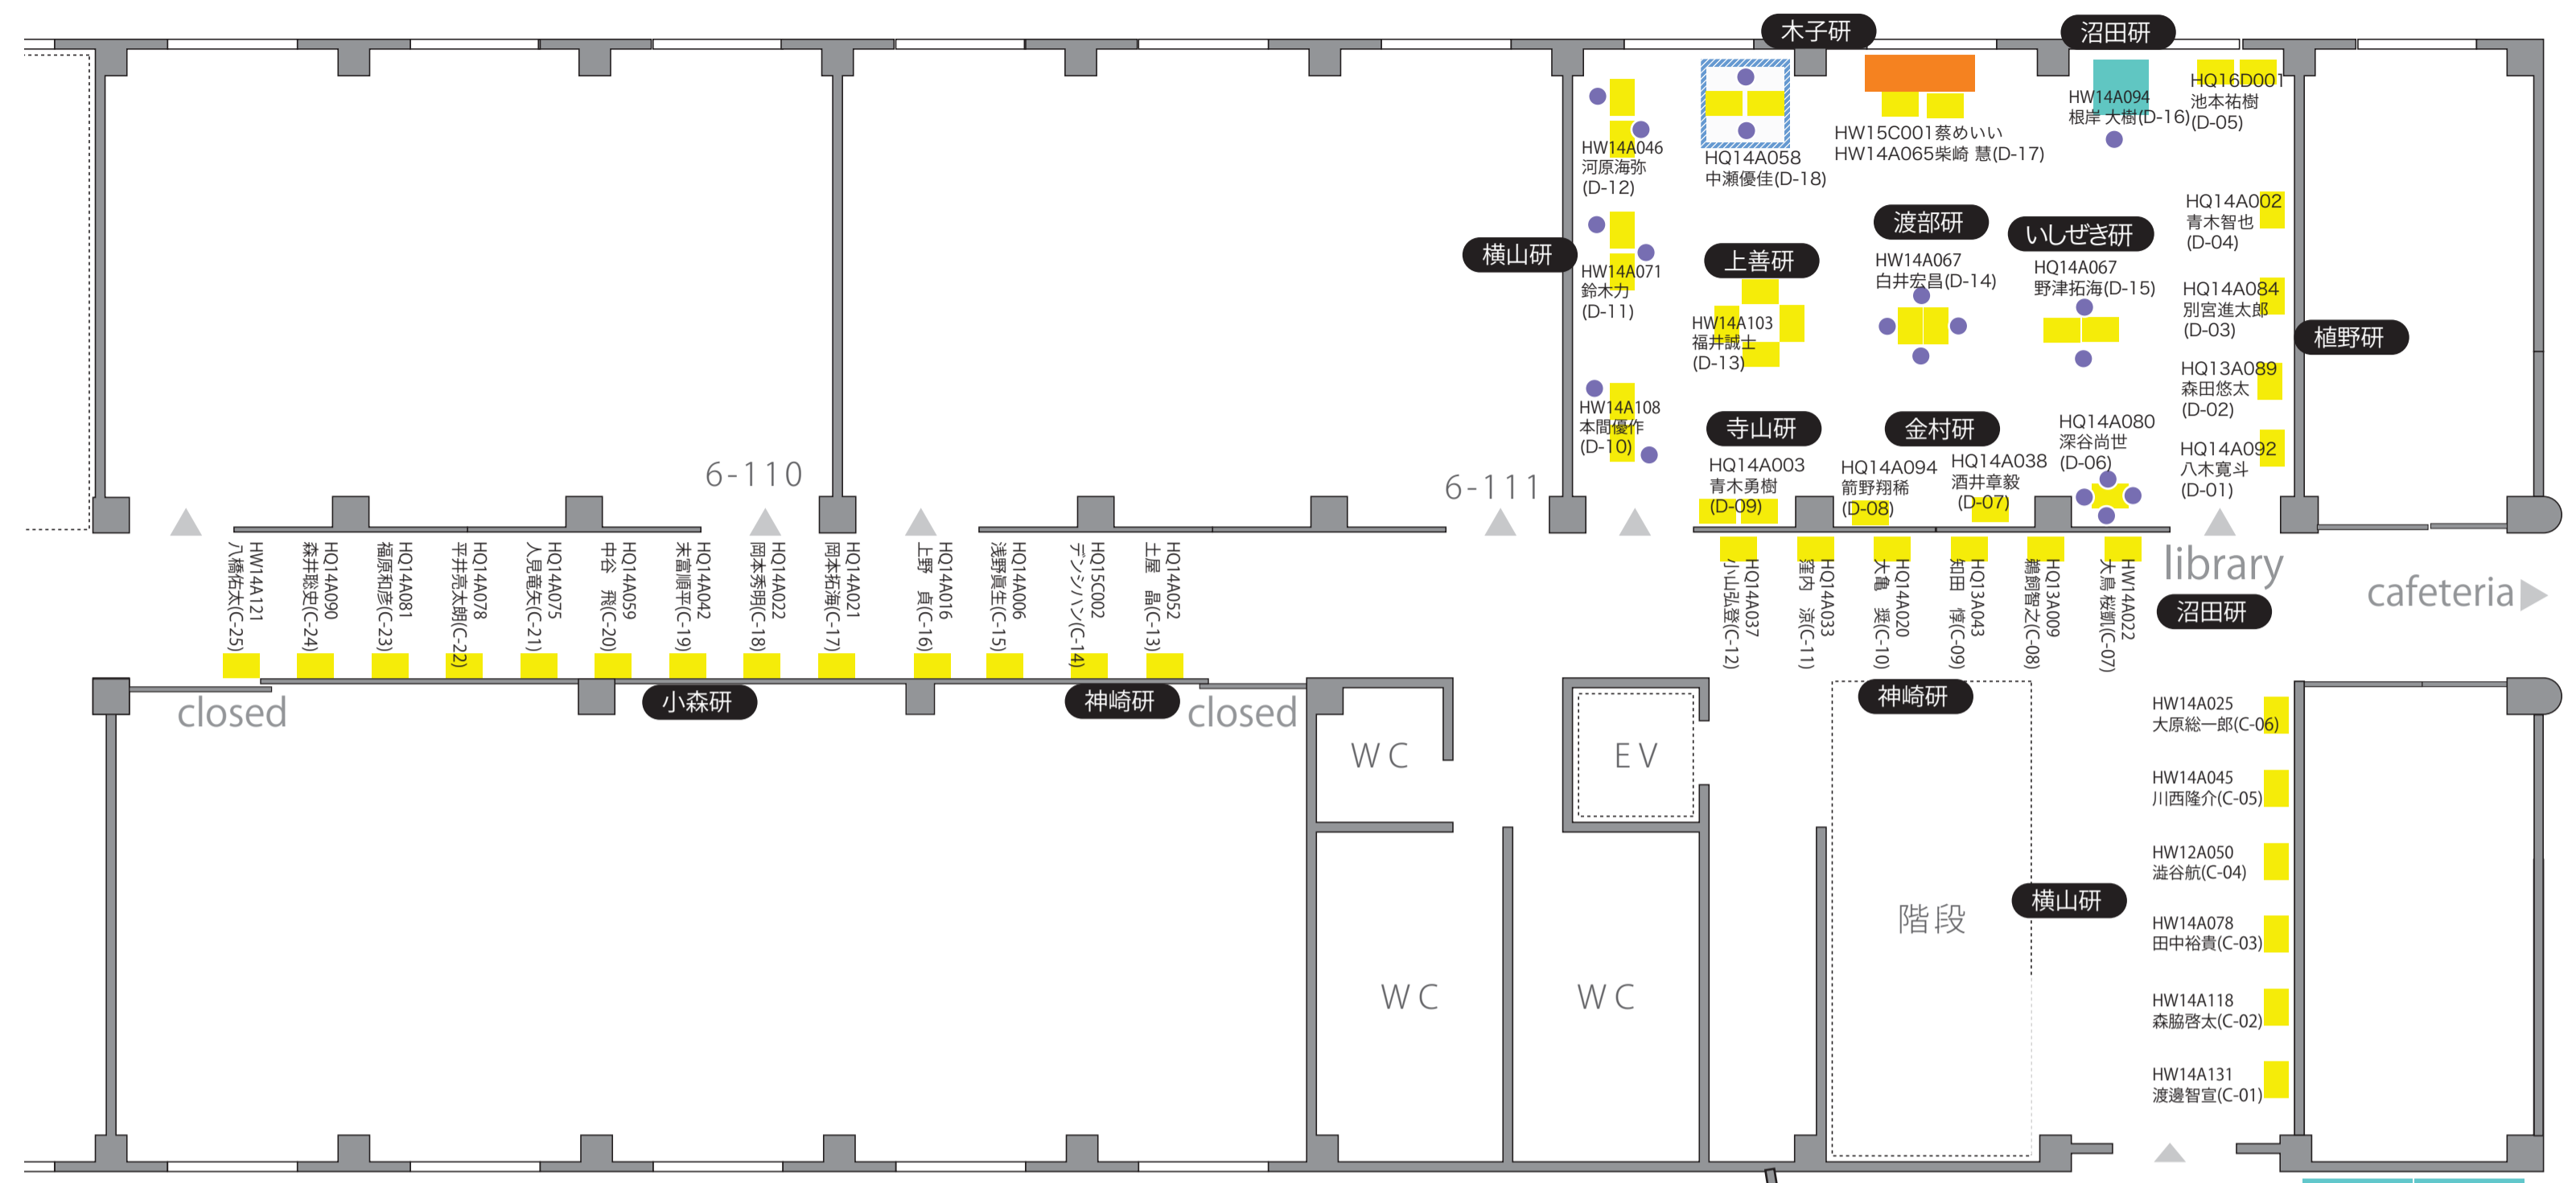

# 2017年度 なわてん展示マップ6号館1階

# 2017年度 なわてん展示マップ10号館1階

# 体育館

- 高見研
- HW14A011 岩田 速人 (L-01)
  - HW14A015 梅田 力輔 (L-02)
  - HW14A042 川上 史弥 (L-03)
  - HW14A059 小山 夏樹 (L-04)
  - HW14A079 田中 義人 (L-05)