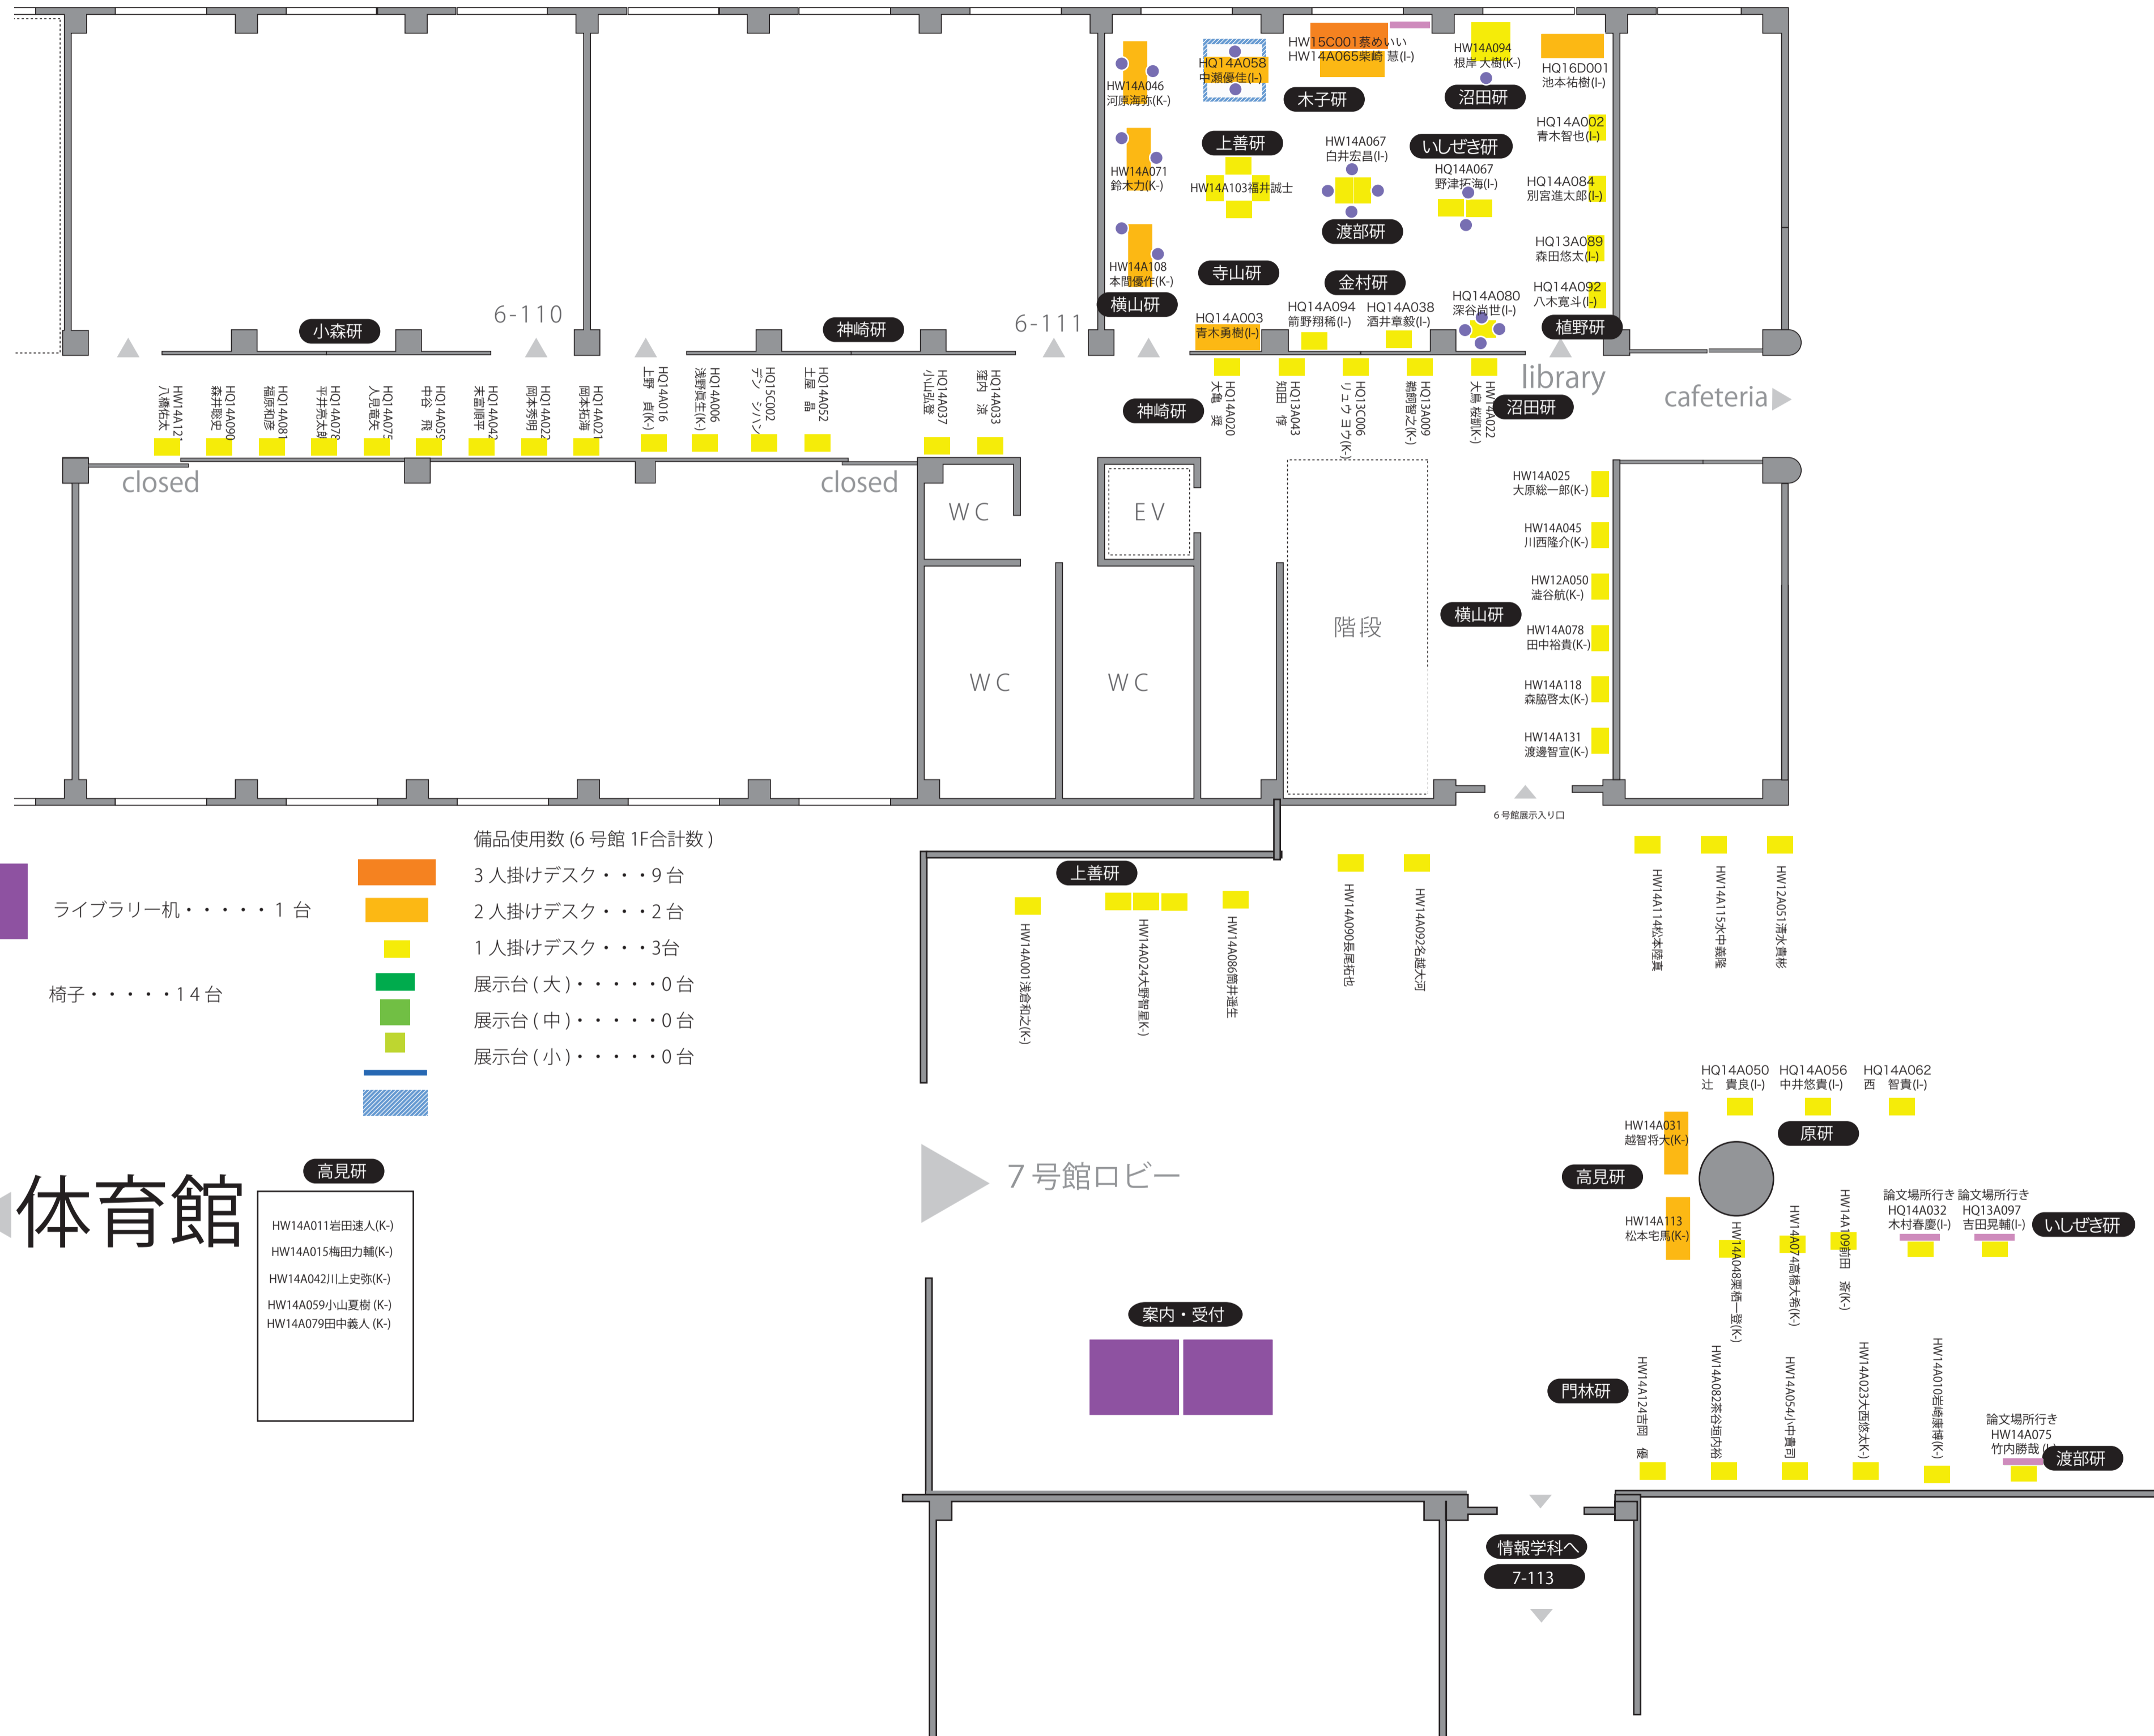

2017年度 なわてん展示レイアウト 6号館 1F

備品使用数 (6号館 1F合計数)

- ライブラリー机・・・1台
- 3人掛けデスク・・・9台
- 2人掛けデスク・・・2台
- 1人掛けデスク・・・3台
- 展示台 (大)・・・0台
- 展示台 (中)・・・0台
- 展示台 (小)・・・0台
- 椅子・・・14台

体育館

- 高見研**
- HW14A011岩田速人(K-)
 - HW14A015梅田力輔(K-)
 - HW14A042川上史弥(K-)
 - HW14A059小山夏樹(K-)
 - HW14A079田中義人(K-)

7号館ロビー

- 案内・受付**

情報学科へ
7-113